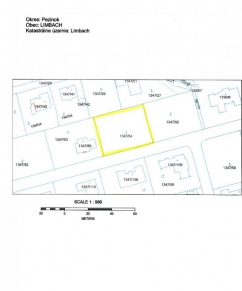

Телефон	Есть возможность подключения
Интернет	Есть возможность подключения

Описание объекта

На продажу участок под строительство, Лимбах, Пезинок, Словакия. Участок площадью 1500 м², вид с участка на Карпаты. Все сети подключены, на границе участка. Рядом частный сектор, тихо, спокойно. Район престижный. Вокруг природа. Цена 1м² = 144 евро. Стоимость услуг переоформления и полное сопровождение сделки 3% от конечной цены.

Изображения

Расположение:

Limbach, Slovakia