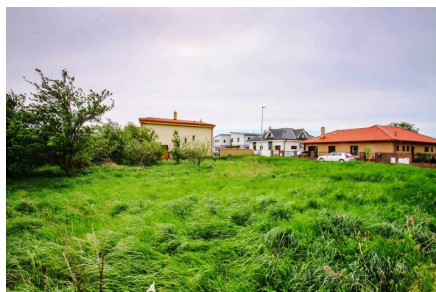

Изображения

Расположение:

Jána Dekana, 851 10 Rusovce, Slovakia