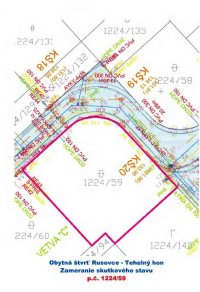

Изображения

Расположение:

Jána Dekana, 851 10 Rusovce, Slovakia