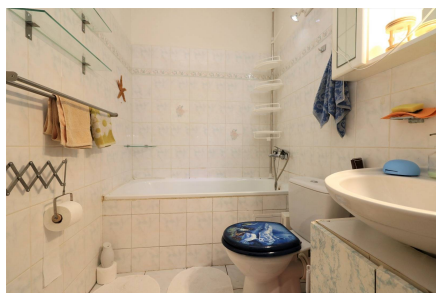

Изображения