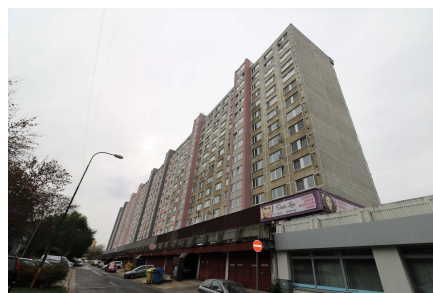

## Описание объекта

Однокомнатная квартира в аренду, ул. Тополчианска (Topolčianska), район Петржалка (Petržalka), Братислава, Словакия. Квартира площадью 36 м<sup>2</sup>, этаж 12 из 12, лифт, панель, состоит: прихожая, комната отдыха с кухней, ванная комната с туалетом. Квартира меблирована, кухня оборудована, интернет и ТВ в цене аренды. Район не плохой, достаточно много зелени для спального, панельного района, озеро не далеко, городская инфраструктура рядом. Цена аренды однокомнатной квартиры 400 евро + 70 евро коммунальные платежи. Стоимость услуг оформления, месячная арендная плата.

## Изображения

**Расположение:**

*Topoľčianska, 851 05 Petržalka, Словакия*