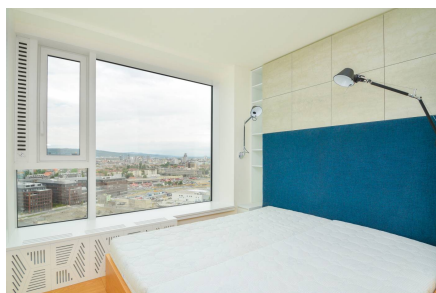

Изображения