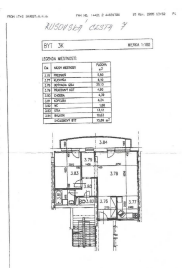

Изображения