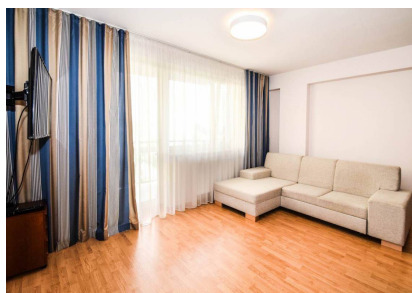

Изображения