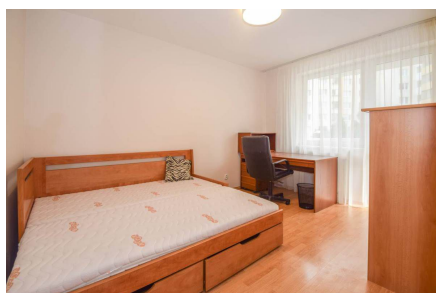

Изображения