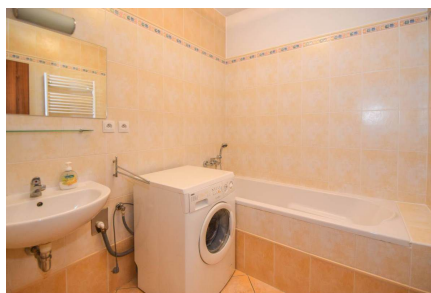

Изображения