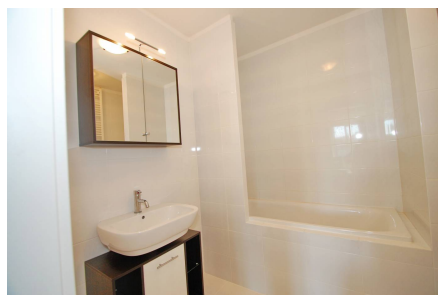

Изображения