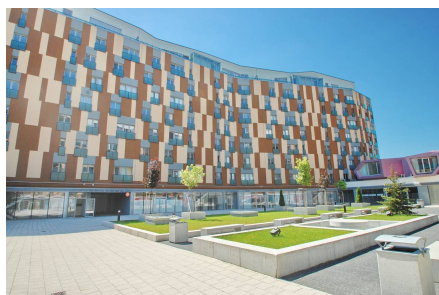

Двухкомнатная квартира снять Братислава Domino

Юлия Самойлова

+421-903-770-877

mail@realty-slovakia.ru

Квартира

Объект недвижимости снят с реализации

Характеристики

Общая площадь, м²	62.0	Жилая площадь, м²	59.0	Лифт	Пассажирский
В собственности	до 5-ти лет	Балкон	Есть	Телефон	Есть возможность подключения
Этаж	4 из 9	Ремонт	Косметический	Интернет	Есть возможность подключения
Тип комнат	раздельные	Мебель	Современная мебель		
Комнат	2	Тип дома	Монолитно-кирпичный		

Описание объекта

Двухкомнатная квартира в аренду, комплекс "Domino", ул. Трнавска цеста (Trnavská cesta), район Ружинув (Ružinov), Братислава, Словакия. Квартира площадью 59 м² + 3 м² балкон, состоит: прихожая, зал с кухней, спальня, балкон, ванная комната с туалетом. Квартира меблирована, кухня оборудована. Комплекс с охраной 24 часа. Район удобный, престижный, рядом вся необходимая инфраструктура. Цена аренды двухкомнатной квартиры 580 евро + 120 евро коммунальные платежи. Стоимость услуг оформления, месячная арендная плата.

Изображения