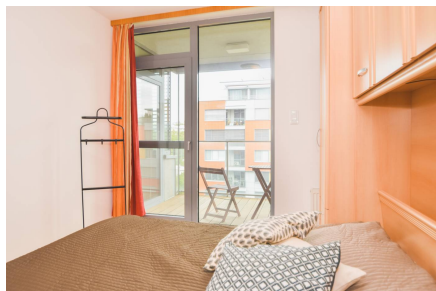

Изображения