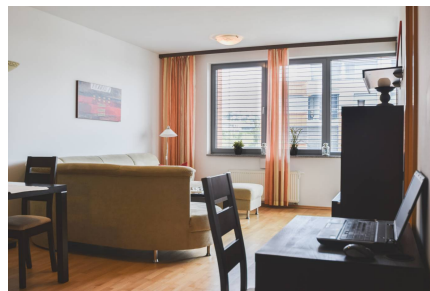

Изображения