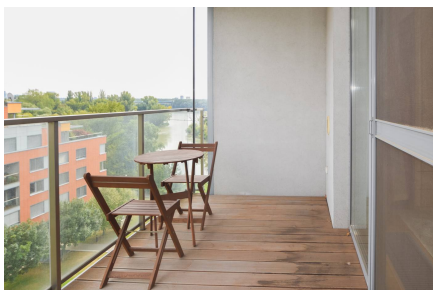

Изображения