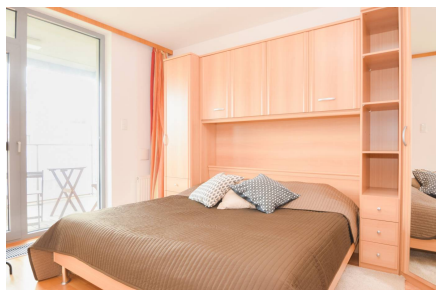

Изображения