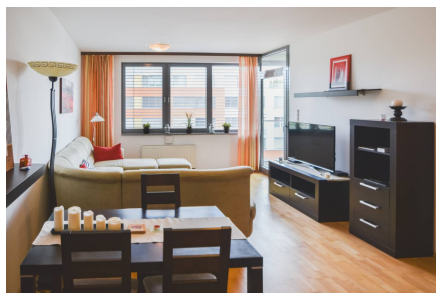

Изображения