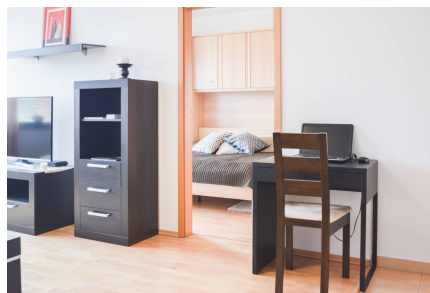

Изображения