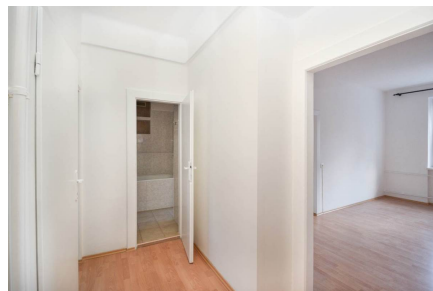

Изображения