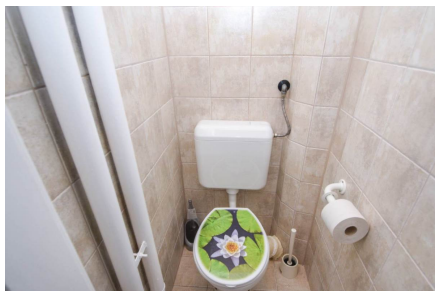

Изображения