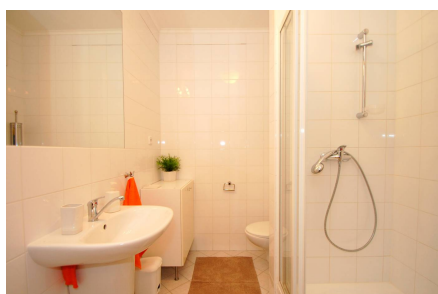

Изображения